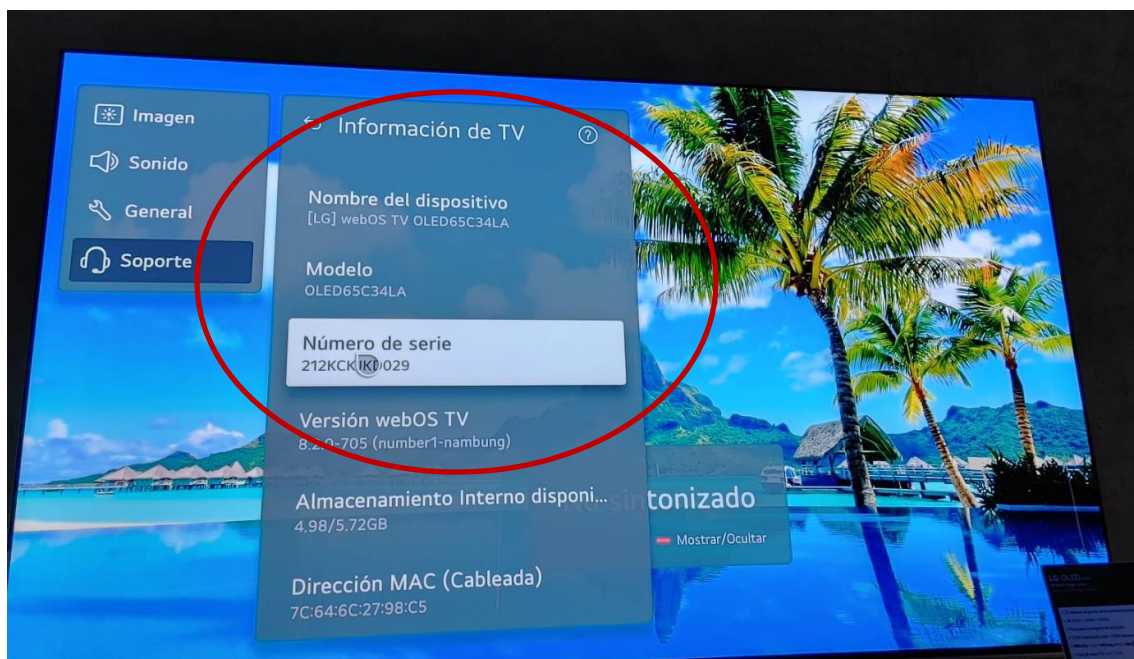

*No se podrán remitir fotografías en las que aparezcan personas identificables, así como tampoco fotografías o reflejos de las mismas.

f. Escoger la opción de regalo (en caso de que el modelo por el cual se adhiere a la presente Acción Promocional lo permita – ver Punto 8 de las presentes Bases Legales) a través del formulario de participación:

- **Opción 1 (regalo actual):** Reembolso de hasta 2000 € según el modelo adquirido según lo estipulado en el Punto 8 de las presentes Bases Legales.
- **Opción 2 (importe en 10 años):** Reembolso del importe total del Televisor LG Inicial (impuestos incluidos) siempre y cuando se adquiera previamente un Nuevo Televisor LG durante el período 01.01.2033 – 31.12.2033, a excepción de los supuestos en los que el importe total del Nuevo Televisor LG sea menor que el del Televisor LG Inicial que, en ese caso, se realizará el reembolso del importe total del nuevo Televisor LG adquirido.

g. Si el participante ha cumplido con todos los requisitos y directrices establecidas en las presentes Bases Legales y, por tanto, resulta legible, LGEES remitirá vía correo validando su participación con éxito.

h. **(Solo aplicable a la Opción 2)** Si el participante escoge la Opción 2 (importe en 10 años), el participante deberá adquirir el Nuevo Televisor LG durante el período entre el 1 de enero del 2033 y el 31 de diciembre del 2033. El Nuevo Televisor podrá ser cualquier modelo siempre y cuando sea marca LG y deberá ser adquirido en puntos de venta en territorio español.

i. **(Solo aplicable a la Opción 2)** Tras la adquisición del Nuevo Televisor LG, el participante deberá ponerse en contacto con LGEES vía correo electrónico a la dirección