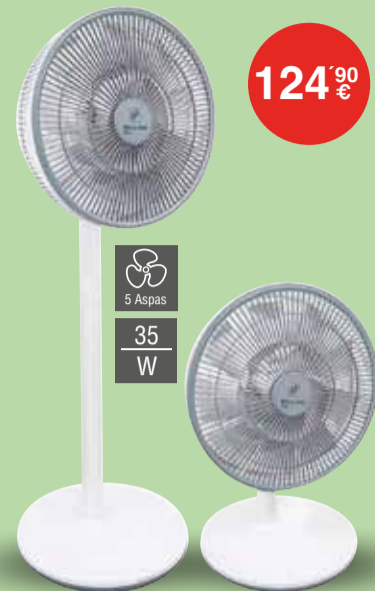

149⁹⁰€

3 Aspas
40 W

VENTILADOR TECHO ORBEGOZO CP137105

Aspas retráctiles • Diámetro 105 cm. • 6 Velocidades
Bajo consumo • Silencioso • Ventilación reversible

52⁹⁰€

4 Aspas
40 W

VENTILADOR UFESA MASACHUSETTS MINI 84105839

Diámetro 30 cm. • 3 Velocidades
Oscilación izquierda/derecha

119€

50 W

VENTILADOR SIN ASPAS UFESA OSAKA 84105850

Altura 97 cm. • 3 Velocidades • Oscilación 40°
Mando a distancia

124⁹⁰€

5 Aspas
35 W

VENTILADOR DE PIE S&P ARTIC WIND 300 DC