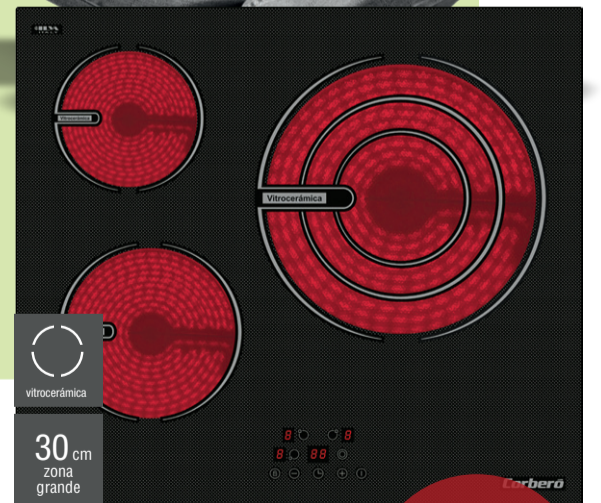

199€

Programador 9 niveles de potencia Focos 15-22-30cm/20/16,5cm