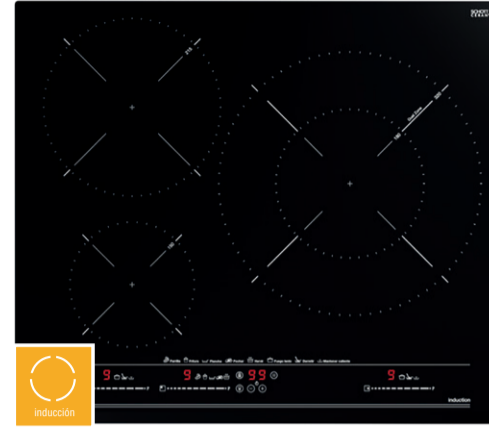

PLACA TEKA IZC63632MST

Inducción
32 cm zona grande
Temporizador
Focos 15/21/18/32cm
8 funciones directas
Función STOP & GO

459€