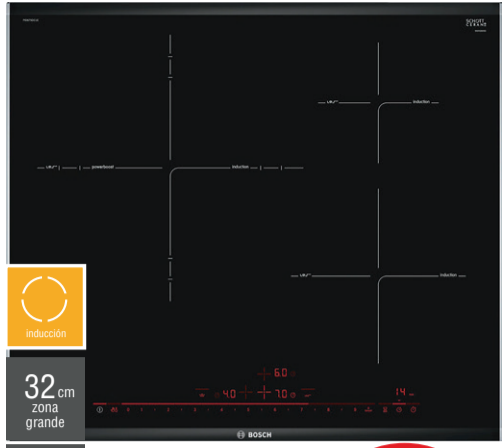

PLACA BOSCH PID675DC1E

Inducción
32 cm zona grande
3300W
Programador
Focos 14,5/21/32cm
17 niveles de potencia
Control temperatura de aceite

699€