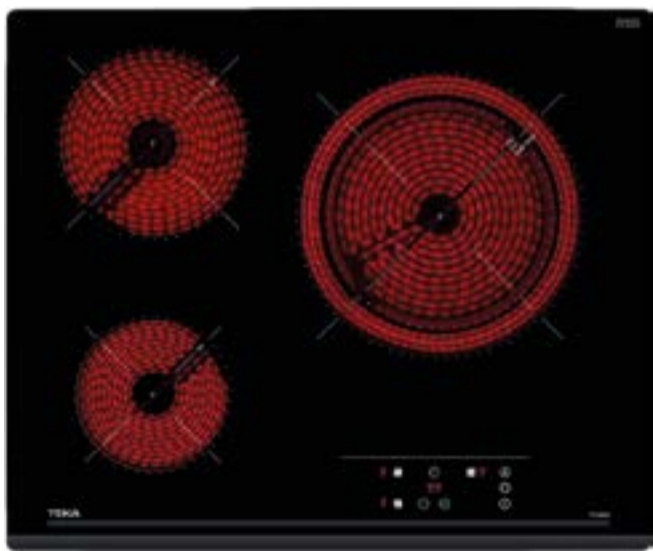

LLÉVATE **30€**
DE REGALO
GRUNDIG

LLÉVATE **30€**
DE REGALO
GRUNDIG

199€
TZ 6315

VITROCERÁMICA TEKA
TZ 6315
Control táctil, zona doble 27cm, visel frontal

279€
GIEI613322MN

INDUCCIÓN GRUNDIG
GIEI613322MN
Control táctil, zona doble 28cm, 7,2 kW, Cristal Shott Ceran