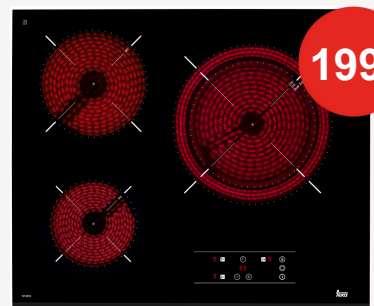

**SOMOS
EL Nº1
EN VENTAS
DE ELECTRODOMÉSTICOS**

94⁹⁵ €

**MICROONDAS LG
MH6042D**

20 litros / Grill / 6 modos de cocinado automático / 5 niveles de potencia / 700 W / Plato ø 24,5 cm.

379 €

369 €

309⁹⁵ €

199 €

**INDUCCIÓN BALAY
3EB865FR**

3 fuegos (1 doble de 28 cm) / Mandos táctiles / 17 niveles de cocción / Funciones: Comprobar recipiente, Memoria, Inicio automático y Programador tiempo / Bloqueo niños.

**INDUCCIÓN TEKA
FLEX IZF 65320**