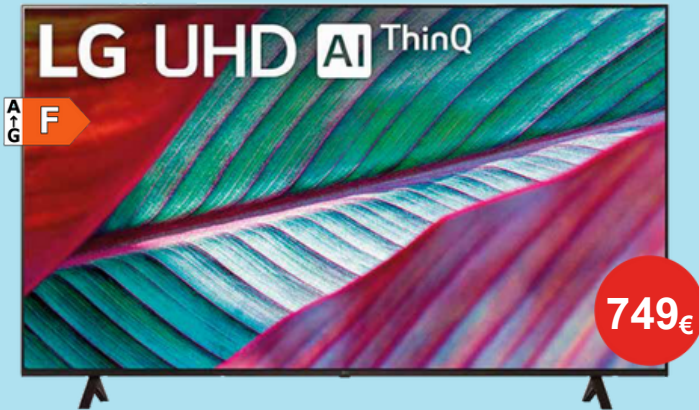

FINANCIACIÓN A TU MEDIDA

Disponible en 65" (164cm) 65UR76006LL.AEU **549€**

749€

LED 75" LG 75UR76006LL.AEU

75" (189 cm) / 4K UHD / Smart TV / WebOS 23/ Procesador Inteligente a5 4K Gen6 / HDR10 Pro / Navegador Libre / Alertas deportivas / Wi-Fi / Magic Remote OPCIONAL / 3 HDMI / 2 USB / Bluetooth.

Disponible en 65" (164cm) TQ65Q65CAUXXC **699€**