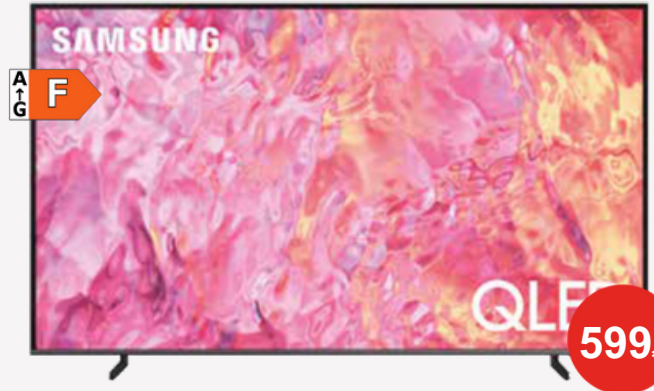

599€

QLED 55" SAMSUNG TQ55Q65CAUXXC

55" (138cm) / QLED UHD 4K / Smart TV / HDR 10+ / Tecnología Quantum dot / Diseño Air Slim / Mando a distancia SOLAR sin pilas / Asistente por voz / 3 HDMI / 2 USB.