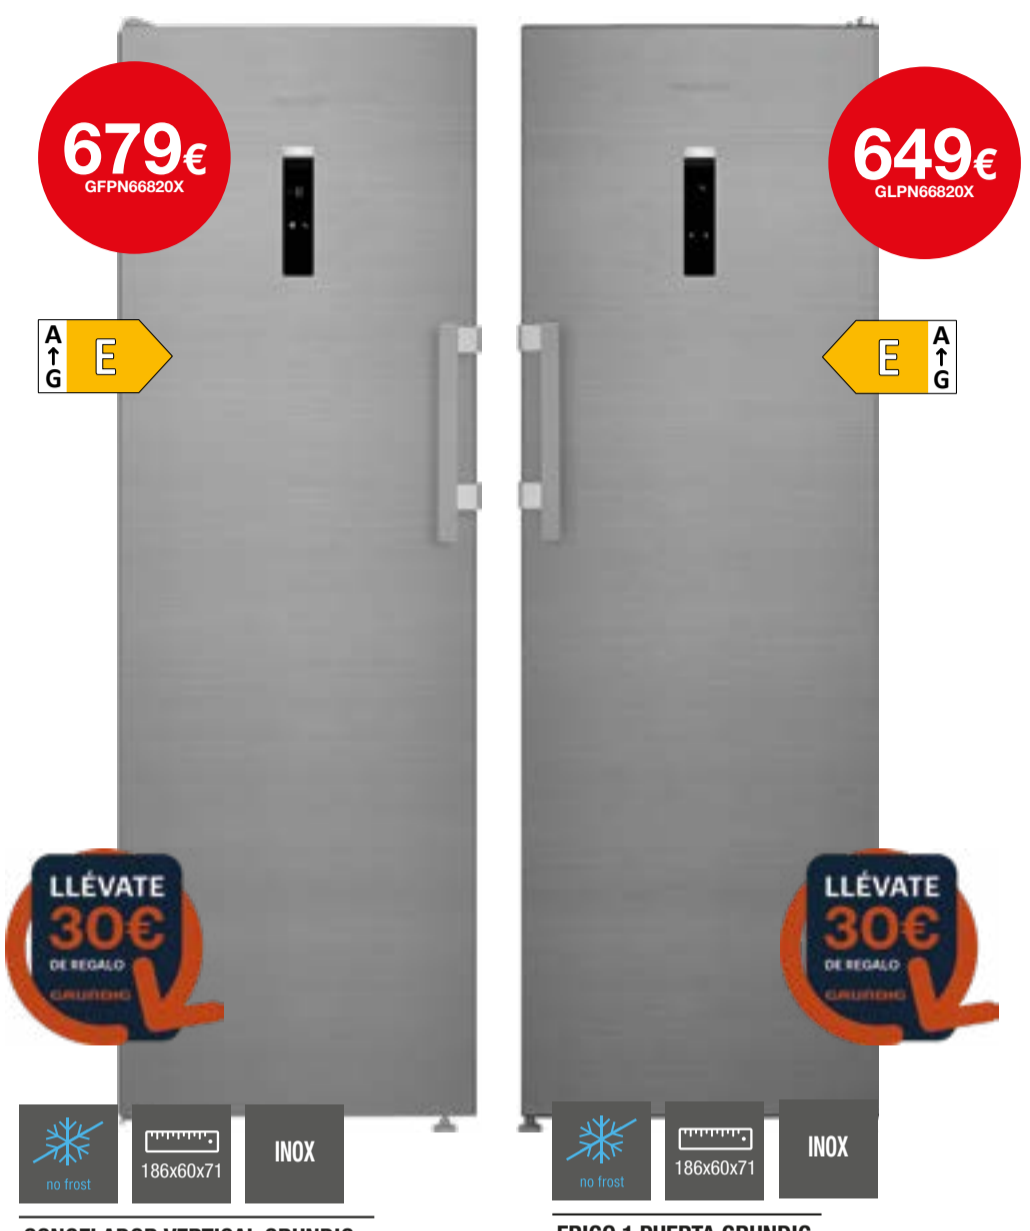

# Estrena tecnología

A ↑  
G D

1349€  
GSLV70PZTD

**SIDE BY SIDE LG**  
GSLV70PZTD  
Dispensador de hielo y agua

4 meses de **Makou** ★★★★★  
de REGALO\*  
LG

679€  
GFPN66820X

649€  
GLPN66820X

A ↑  
G E